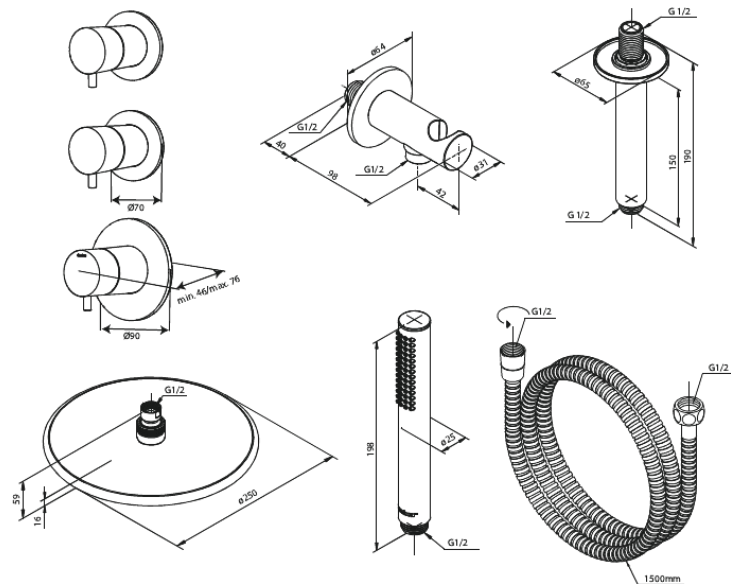

Indbygning

Silhouet XS 2

Artikel nr.: 570446100
Overflade: Matsort
Serie: Indbygning

VVS Nr.: 722156411
EAN Nr.: 5708516841159

Standard egenskaber:

Dækplade og håndtag i metal
Inkl. 250 mm hovedbruser, håndbruser og slange
Hovedbruser max. 9 l/m / Håndbruser max. 9 l/m
(v/ 300kpa)

Unikke egenskaber

FM Mattsson Denmark ApS
Hvidkærvej 48, 5250 Odense SV, CVR 56416218

Tlf.: 88 33 00 34 danmark@fmmattssongroup.com

Mere information på damixa.dk

damixa