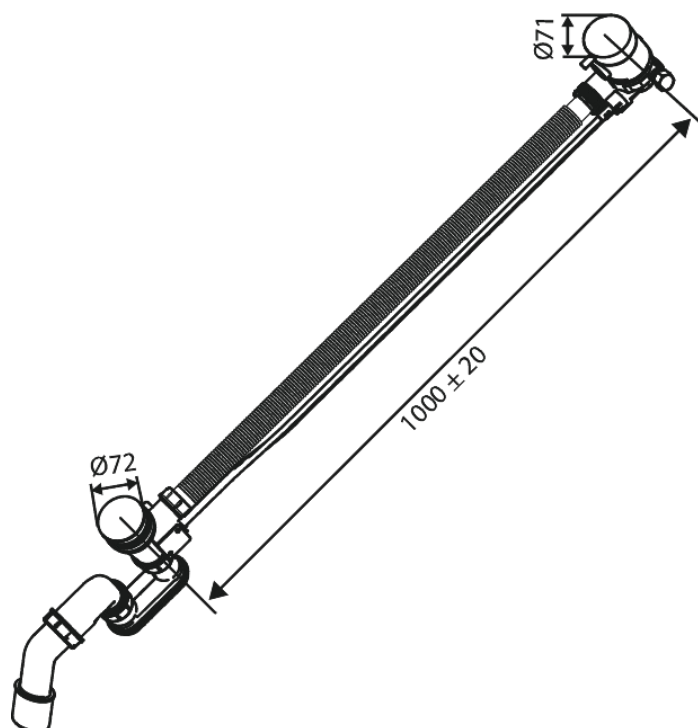

Standard egenskaber:

Vandforbrug max. 47 l/min

FM Mattsson Denmark ApS
Hvidkærvej 48, 5250 Odense SV, CVR 56416218

Tlf.: 88 33 00 34 danmark@fmmattssongroup.com

Mere information på damixa.dk

damixa