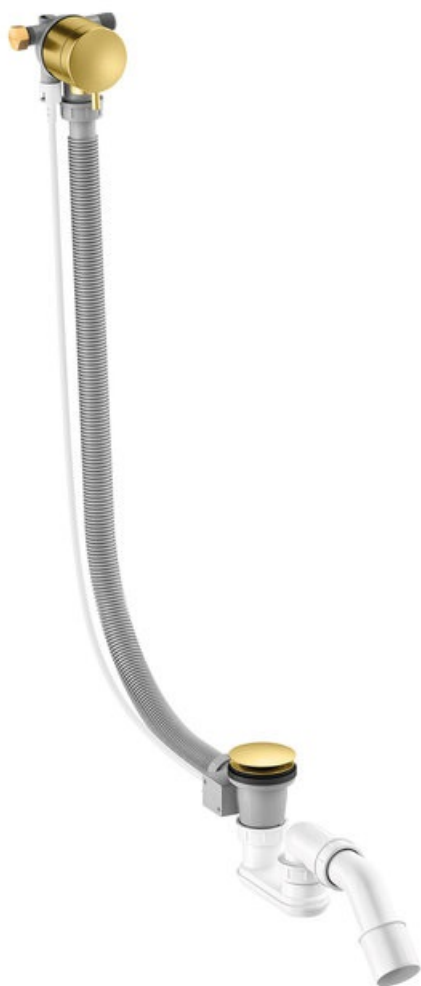

# Bundventil til badekar med afløb

**Artikel nr.:** 238907900  
**Overflade:** Børstet messing PVD  
**Serie:** Indbygning

**VVS Nr.:** 747342387  
**EAN Nr.:** 5708516841845