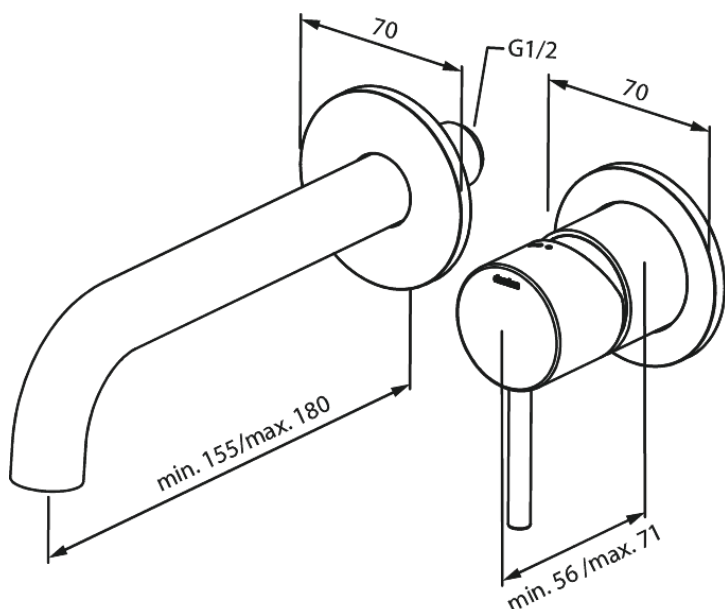

Unikke egenskaber

FM Mattsson Denmark ApS
Hvidkærvej 48, 5250 Odense SV, CVR 56416218

Tlf.: 88 33 00 34 danmark@fmmattssongroup.com

Mere information på damixa.dk

damixa