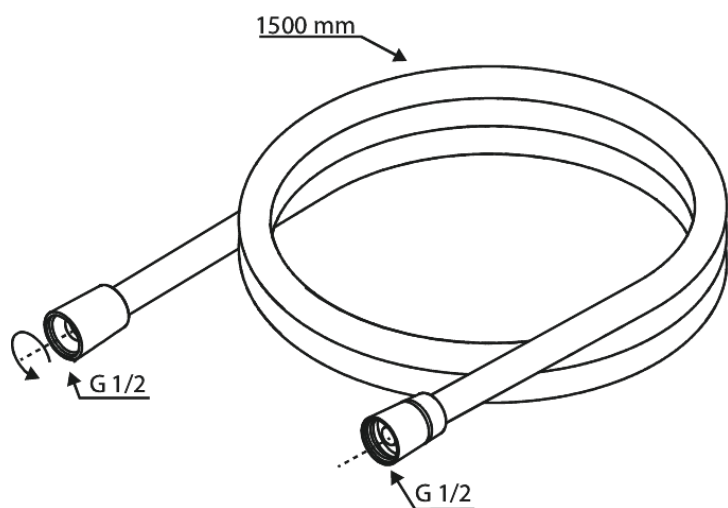

Core

Bruseslange 1500mm

Artikel nr.: 766936100
Overflade: Matsort
Serie: Core

VVS Nr.: 738168211
EAN Nr.: 5708516839583

Standard egenskaber:

1500 mm bruseslange

FM Mattsson Denmark ApS
Hvidkærvej 48, 5250 Odense SV, CVR 56416218