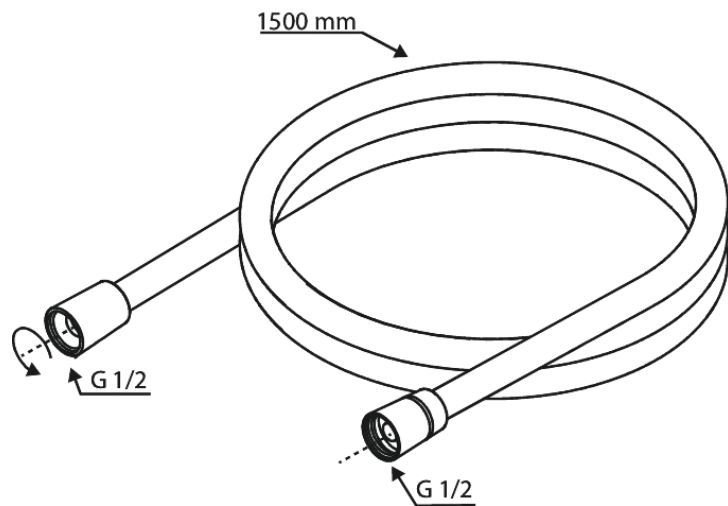

Standard egenskaber:

1500 mm bruseslange

FM Mattsson Denmark ApS
Hvidkærvej 48, 5250 Odense SV, CVR 56416218

Tlf.: 88 33 00 34 danmark@fmmattssongroup.com

Mere information på damixa.dk

damixa