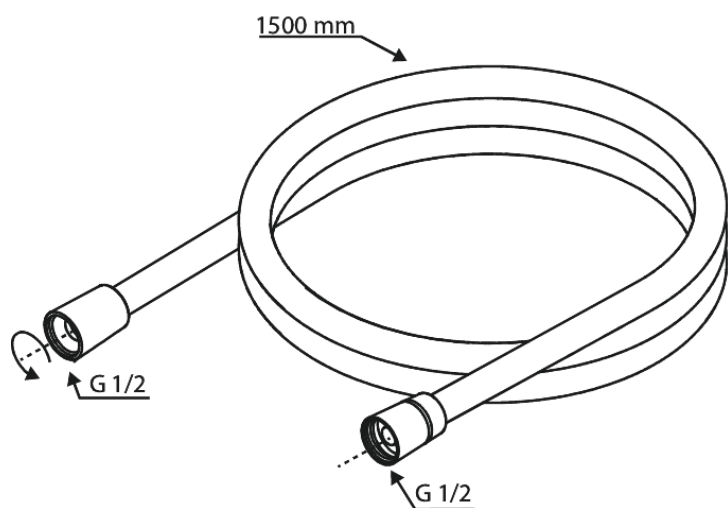

Standard egenskaber:

1500 mm bruseslange

FM Mattsson Denmark ApS
Hvidkærvej 48, 5250 Odense SV, CVR 56416218

Tlf.: 88 33 00 34 danmark@fmmattssongroup.com

Mere information på damixa.dk

damixa