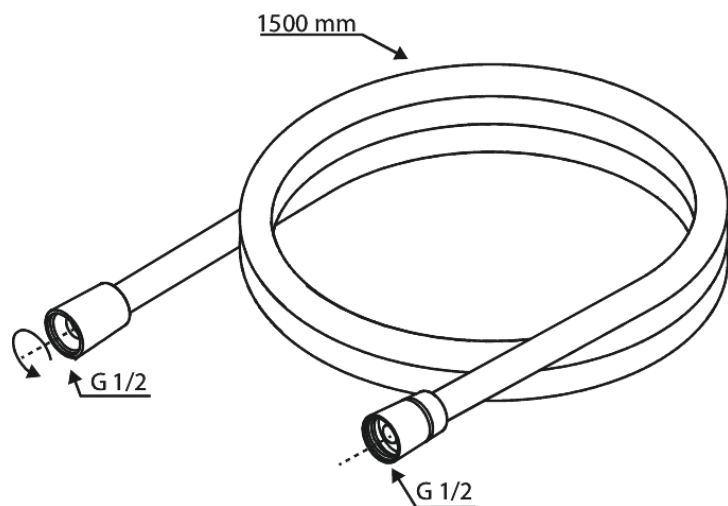

Standard egenskaber:

1500 mm bruseslange

FM Mattsson Denmark ApS
Hvidkærvej 48, 5250 Odense SV, CVR 56416218

Tlf.: 88 33 00 34 danmark@fmmattssongroup.com

Mere information på damixa.dk

damixa