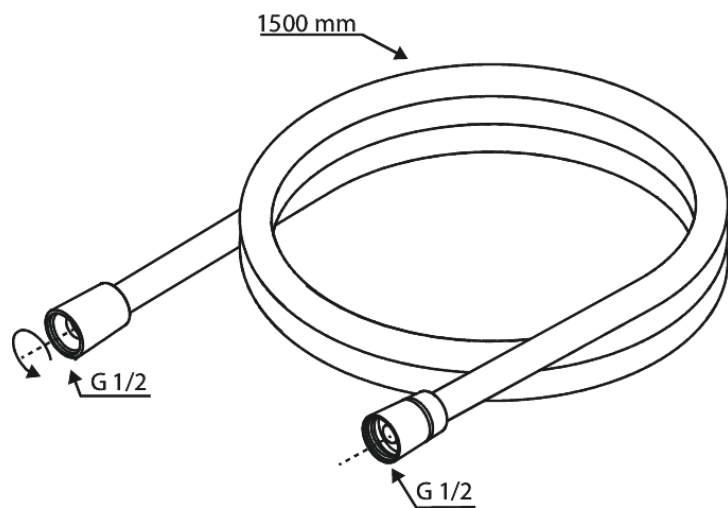

Core

Bruseslange 1500mm

Artikel nr.: 766930000
Overflade: Krom/Sølvslange
Serie: Core

VVS Nr.: 738168204
EAN Nr.: 5708516839576

Standard egenskaber:

1500 mm bruseslange

FM Mattsson Denmark ApS
Hvidkærvej 48, 5250 Odense SV, CVR 56416218