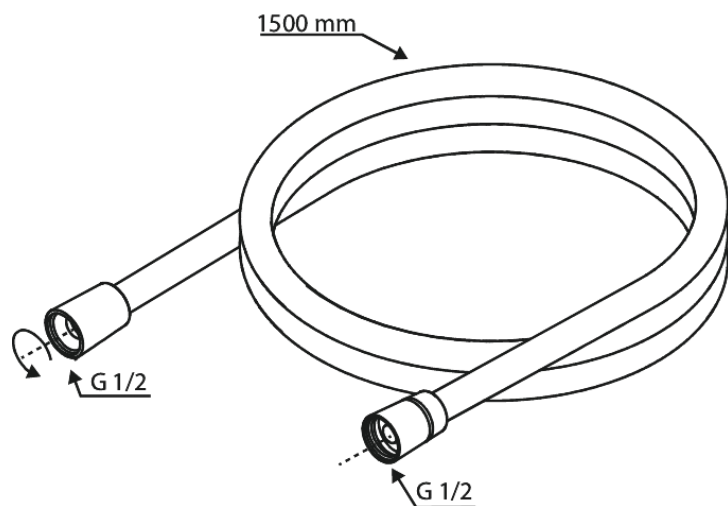

Core

Bruseslange 1500mm

Artikel nr.: 766930000
Overflade: Krom/Sølvslange
Serie: Core

VVS Nr.: 738168204
EAN Nr.: 5708516839576

Standard egenskaber:

1500 mm bruseslange

FM Mattsson Denmark ApS
Hvidkærvej 48, 5250 Odense SV, CVR 56416218