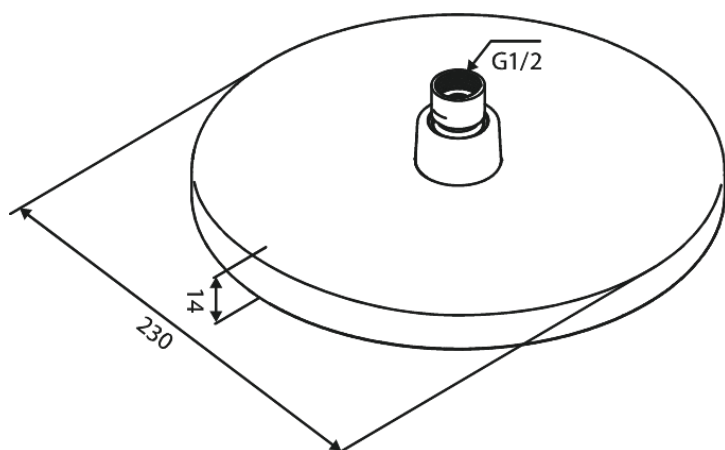

Core

Hovedbruser

Artikel nr.: 596846100
Overflade: Matsort
Serie: Core

VVS Nr.: 736347111
EAN Nr.: 5708516839569

Standard egenskaber:

Vandforbrug max. 8 l/m (v/ 300kpa)

Unikke egenskaber

FM Mattsson Denmark ApS
Hvidkærvej 48, 5250 Odense SV, CVR 56416218