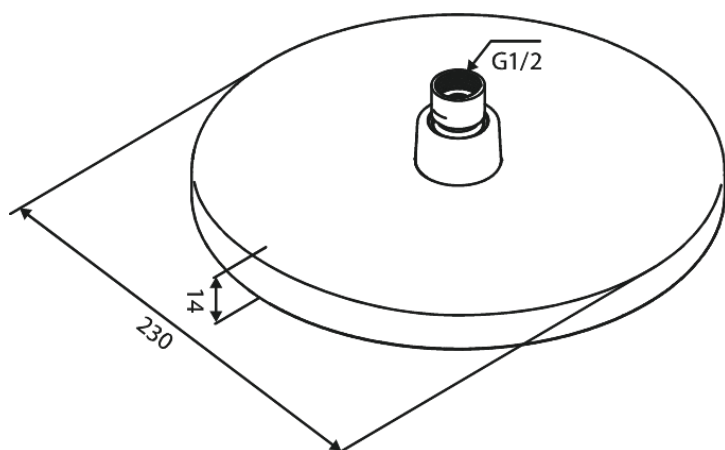

FM Mattsson Denmark ApS
Hvidkærvej 48, 5250 Odense SV, CVR 56416218

Tlf.: 88 33 00 34 danmark@fmmattssongroup.com

Mere information på damixa.dk

damixa