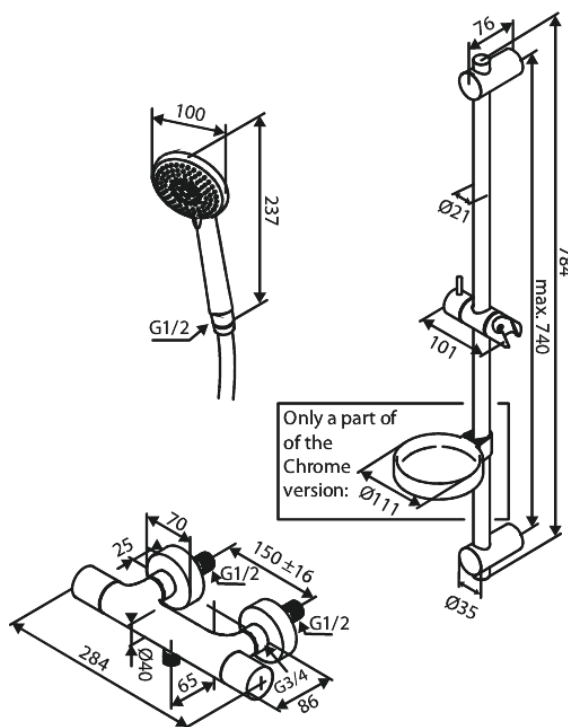

Core

Flex brusesæt med termostat

Artikel nr.: 593736100
Overflade: Matsort
Serie: Core

VVS Nr.: 722193841
EAN Nr.: 5708516838616

Standard egenskaber:

Standard 150mm CC
2 fleksible monteringspunkter

Unikke egenskaber