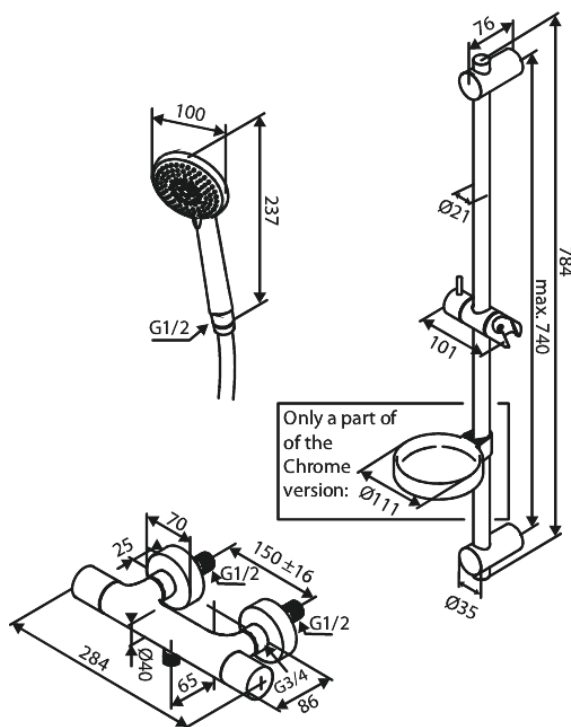

Core

Flex brusesæt med termostat

Artikel nr.: 593733000
Overflade: Krom
Serie: Core

VVS Nr.: 722193834
EAN Nr.: 5708516838609

Standard egenskaber:

Standard 150mm CC
2 fleksible monteringspunkter

Unikke egenskaber