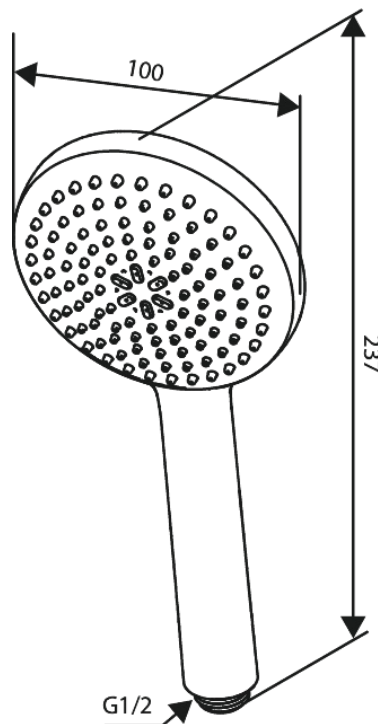

Core

Håndbruser

Artikel nr.: 593416100
Overflade: Matsort
Serie: Core

VVS Nr.: 738431111
EAN Nr.: 5708516839835

Standard egenskaber:

Vandforbrug max.6 l/m (v/ 300kpa)
1 bruseindstilling

Unikke egenskaber

FM Mattsson Denmark ApS
Hvidkærvej 48, 5250 Odense SV, CVR 56416218