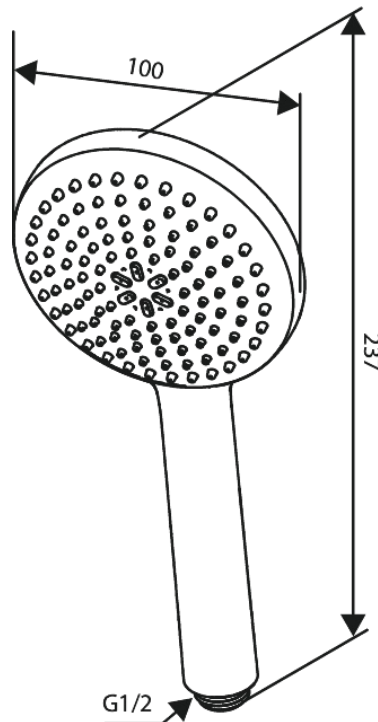

Core

Håndbruser

Artikel nr.: 593416100
Overflade: Matsort
Serie: Core

VVS Nr.: 738431111
EAN Nr.: 5708516839835

Standard egenskaber:

Vandforbrug max.6 l/m (v/ 300kpa)
1 bruseindstilling

Unikke egenskaber

FM Mattsson Denmark ApS
Hvidkærvej 48, 5250 Odense SV, CVR 56416218