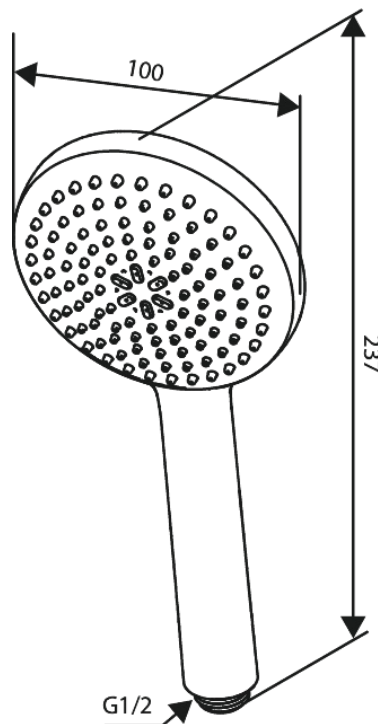

Core

Håndbruser

Artikel nr.: 593410000
Overflade: Krom
Serie: Core

VVS Nr.: 738431104
EAN Nr.: 5708516839828

Standard egenskaber:

Vandforbrug max.6 l/m (v/ 300kpa)
1 bruseindstilling

Unikke egenskaber

FM Mattsson Denmark ApS
Hvidkærvej 48, 5250 Odense SV, CVR 56416218