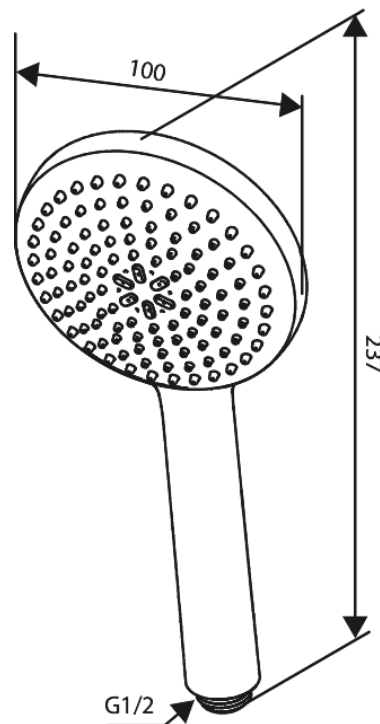

Core

Håndbruser

Artikel nr.: 593410000
Overflade: Krom
Serie: Core

VVS Nr.: 738431104
EAN Nr.: 5708516839828

Standard egenskaber:

Vandforbrug max.6 l/m (v/ 300kpa)
1 bruseindstilling

Unikke egenskaber

FM Mattsson Denmark ApS
Hvidkærvej 48, 5250 Odense SV, CVR 56416218