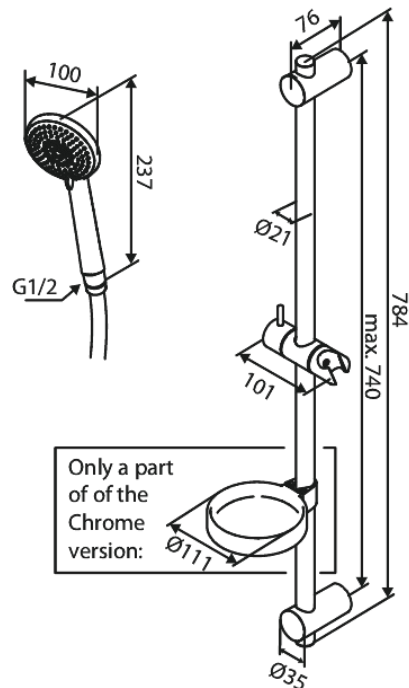

Unikke egenskaber

FM Mattsson Denmark ApS
Hvidkærvej 48, 5250 Odense SV, CVR 56416218

Tlf.: 88 33 00 34 danmark@fmmattssongroup.com

Mere information på damixa.dk

damixa