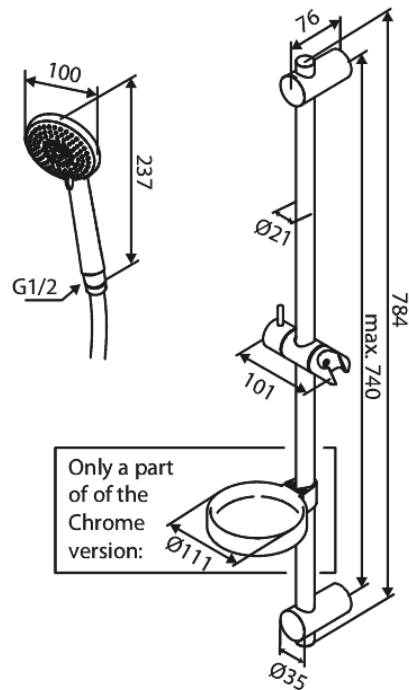

Unikke egenskaber

FM Mattsson Denmark ApS
Hvidkærvej 48, 5250 Odense SV, CVR 56416218

Tlf.: 88 33 00 34 danmark@fmmattssongroup.com

Mere information på damixa.dk

damixa