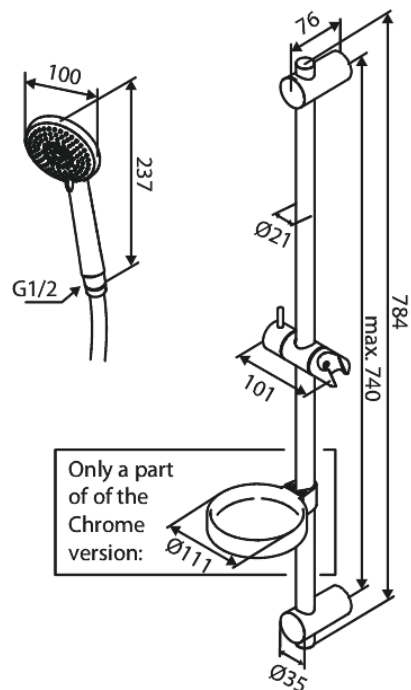

Unikke egenskaber

FM Mattsson Denmark ApS
Hvidkærvej 48, 5250 Odense SV, CVR 56416218

Tlf.: 88 33 00 34 danmark@fmmattssongroup.com

Mere information på damixa.dk

damixa