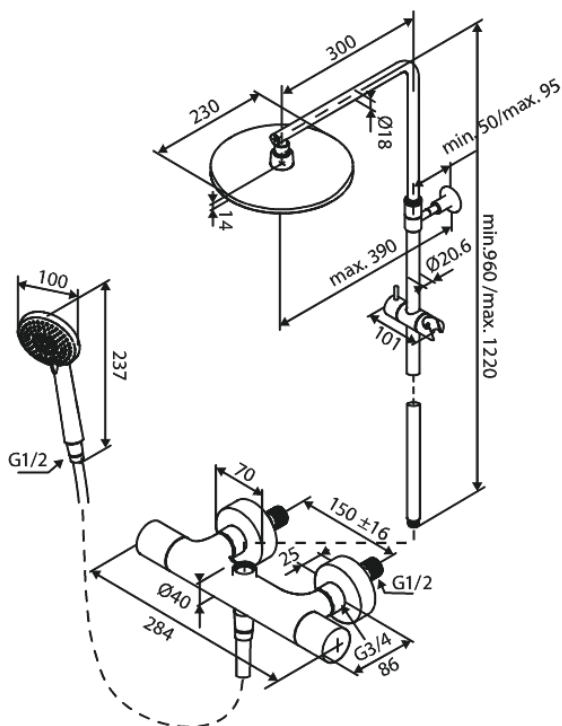

Unikke egenskaber

FM Mattsson Denmark ApS
Hvidkærvej 48, 5250 Odense SV, CVR 56416218

Tlf.: 88 33 00 34 danmark@fmmattssongroup.com

Mere information på [damixa.dk](https://www.damixa.dk)

damixa