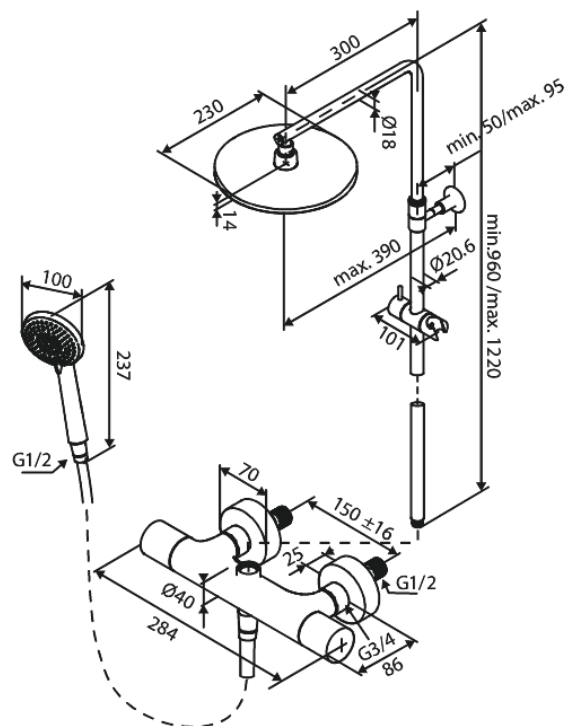

Unikke egenskaber

FM Mattsson Denmark ApS
Hvidkærvej 48, 5250 Odense SV, CVR 56416218

Tlf.: 88 33 00 34 danmark@fmmattssongroup.com

Mere information på damixa.dk

damixa