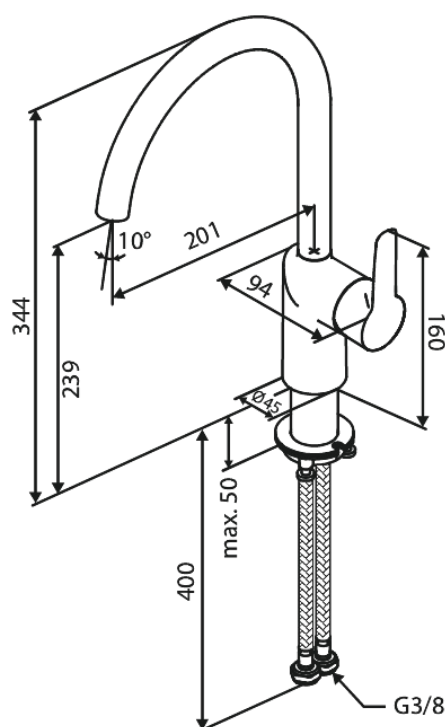

Unikke egenskaber

FM Mattsson Denmark ApS
Hvidkærvej 48, 5250 Odense SV, CVR 56416218

Tlf.: 88 33 00 34 danmark@fmmattssongroup.com

Mere information på damixa.dk

damixa