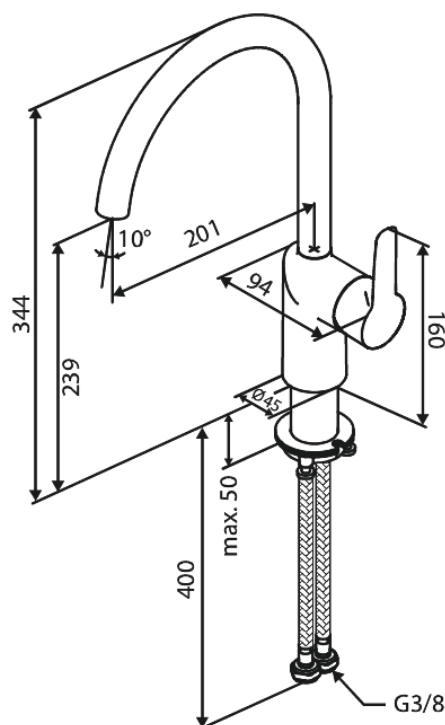

Unikke egenskaber

FM Mattsson Denmark ApS
Hvidkærvej 48, 5250 Odense SV, CVR 56416218

Tlf.: 88 33 00 34 danmark@fmmattssongroup.com

Mere information på damixa.dk

damixa