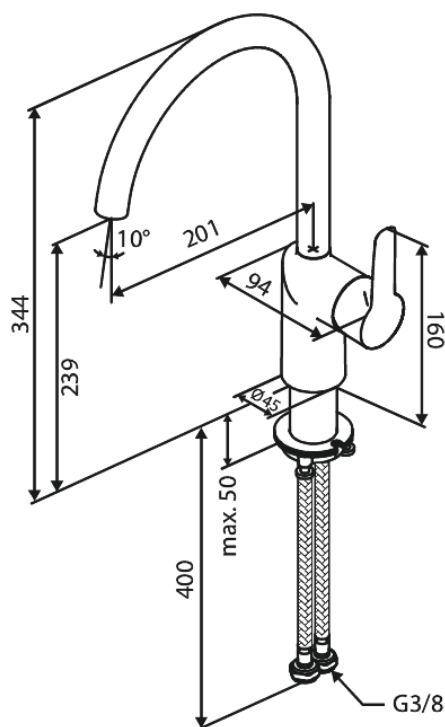

Unikke egenskaber

FM Mattsson Denmark ApS
Hvidkærvej 48, 5250 Odense SV, CVR 56416218

Tlf.: 88 33 00 34 danmark@fmmattssongroup.com

Mere information på damixa.dk

damixa