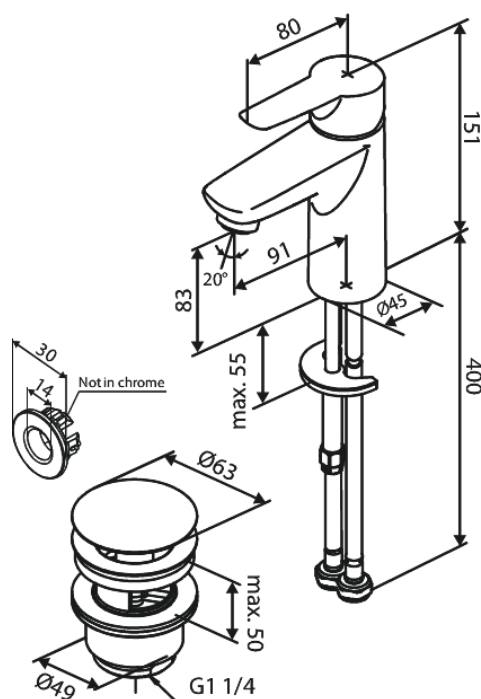

Unikke egenskaber

FM Mattsson Denmark ApS
Hvidkærvej 48, 5250 Odense SV, CVR 56416218

Tlf.: 88 33 00 34 danmark@fmmattssongroup.com

Mere information på damixa.dk

damixa