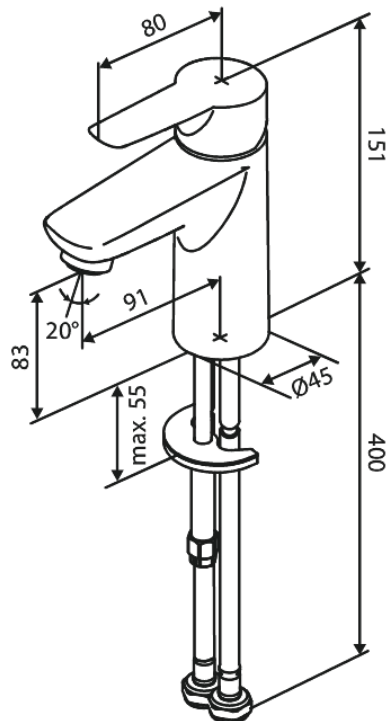

Unikke egenskaber

FM Mattsson Denmark ApS
Hvidkærvej 48, 5250 Odense SV, CVR 56416218

Tlf.: 88 33 00 34 danmark@fmmattssongroup.com

Mere information på damixa.dk

damixa