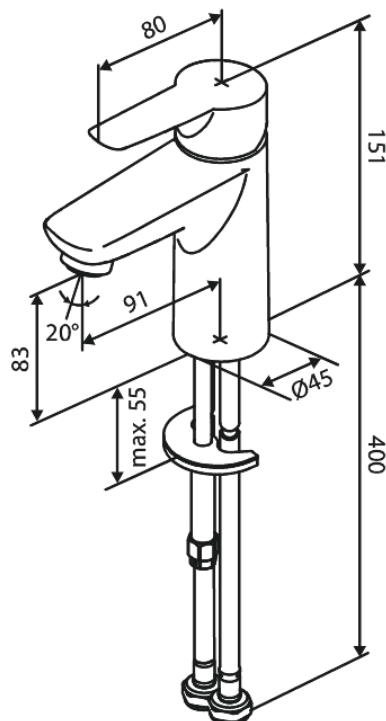

Unikke egenskaber

FM Mattsson Denmark ApS
Hvidkærvej 48, 5250 Odense SV, CVR 56416218

Tlf.: 88 33 00 34 danmark@fmmattssongroup.com

Mere information på damixa.dk

damixa