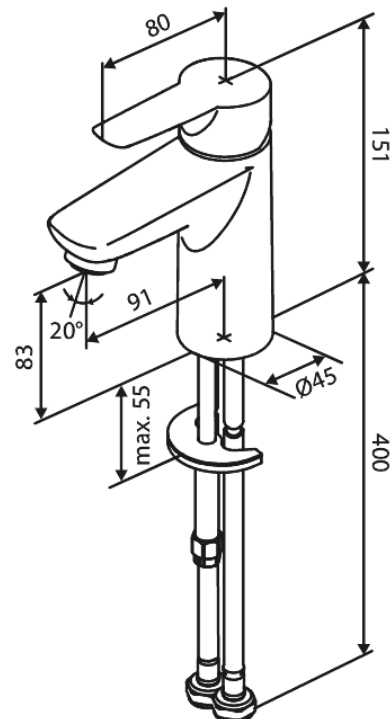

Unikke egenskaber

FM Mattsson Denmark ApS
Hvidkærvej 48, 5250 Odense SV, CVR 56416218

Tlf.: 88 33 00 34 danmark@fmmattsongroup.com

Mere information på damixa.dk

damixa