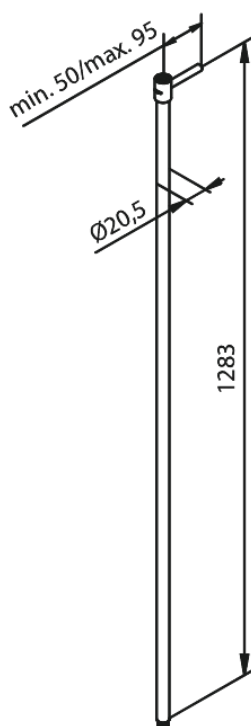

Tilbehør Brus

Ekstra lang brusestang

Artikel nr.: 766157900
Overflade: Børstet messing PVD
Serie: Tilbehør Brus

VVS Nr.: 735541787
EAN Nr.: 5708516838715

FM Mattsson Denmark ApS
Hvidkærvej 48, 5250 Odense SV, CVR 56416218