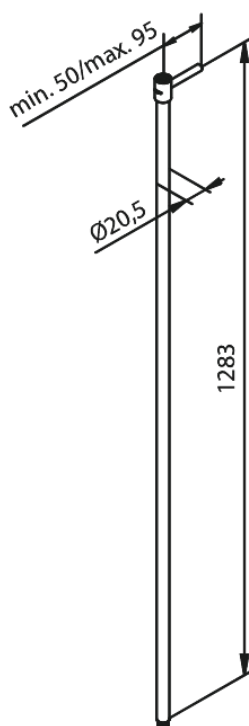

# Ekstra lang brusestang

**Artikel nr.:** 766157700  
**Overflade:** Poleret messing PVD  
**Serie:** Tilbehør Brus

**VVS Nr.:** 735541785  
**EAN Nr.:** 5708516838708

FM Mattsson Denmark ApS  
Hvidkærvej 48, 5250 Odense SV, CVR 56416218