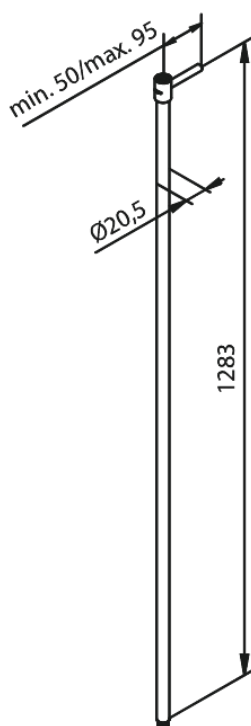

Tilbehør Brus

Ekstra lang brusestang

Artikel nr.: 766157700
Overflade: Poleret messing PVD
Serie: Tilbehør Brus

VVS Nr.: 735541785
EAN Nr.: 5708516838708

FM Mattsson Denmark ApS
Hvidkærvej 48, 5250 Odense SV, CVR 56416218