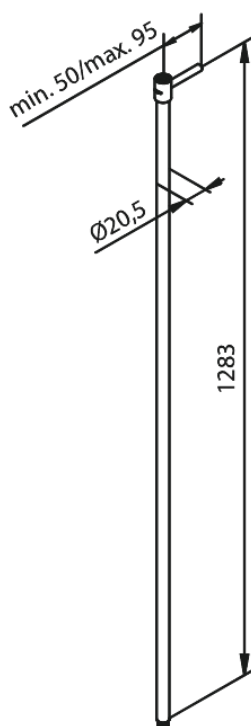

# Ekstra lang brusestang

**Artikel nr.:** 766155500  
**Overflade:** Børstet grafitgrå PVD  
**Serie:** Tilbehør Brus

**VVS Nr.:** 735541712  
**EAN Nr.:** 5708516838685

FM Mattsson Denmark ApS  
Hvidkærvej 48, 5250 Odense SV, CVR 56416218