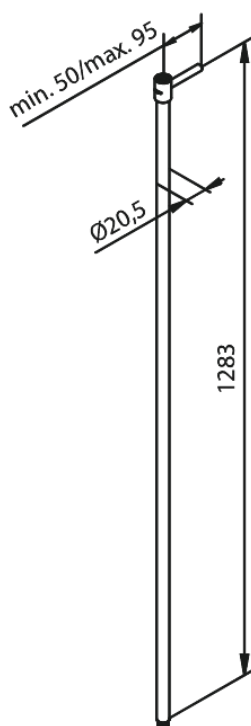

Tilbehør Brus

Ekstra lang brusestang

Artikel nr.: 766150000
Overflade: Krom
Serie: Tilbehør Brus

VVS Nr.: 735541704
EAN Nr.: 5708516838661

FM Mattsson Denmark ApS
Hvidkærvej 48, 5250 Odense SV, CVR 56416218