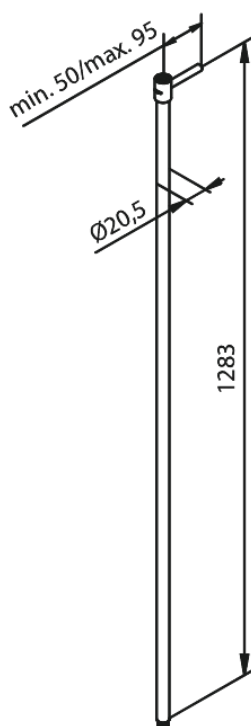

# Ekstra lang brusestang

**Artikel nr.:** 766150000  
**Overflade:** Krom  
**Serie:** Tilbehør Brus

**VVS Nr.:** 735541704  
**EAN Nr.:** 5708516838661

FM Mattsson Denmark ApS  
Hvidkærvej 48, 5250 Odense SV, CVR 56416218