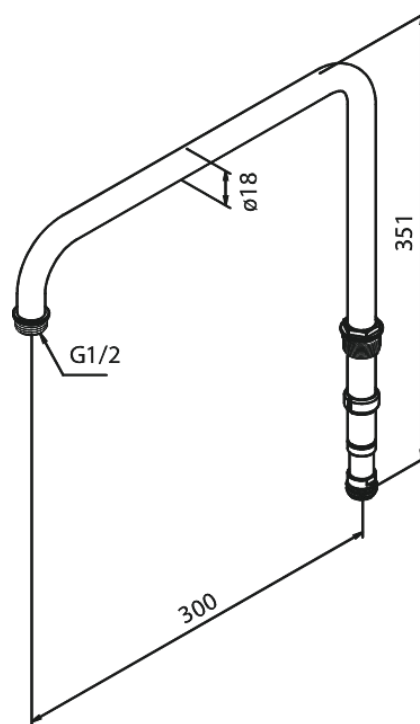

Tilbehør Brus

Toprør 300mm

Artikel nr.: 766206100
Overflade: Matsort
Serie: Tilbehør Brus

VVS Nr.: 735541111
EAN Nr.: 5708516838302

FM Mattsson Denmark ApS
Hvidkærvej 48, 5250 Odense SV, CVR 56416218

Tlf.: 88 33 00 34 danmark@fmmattssongroup.com