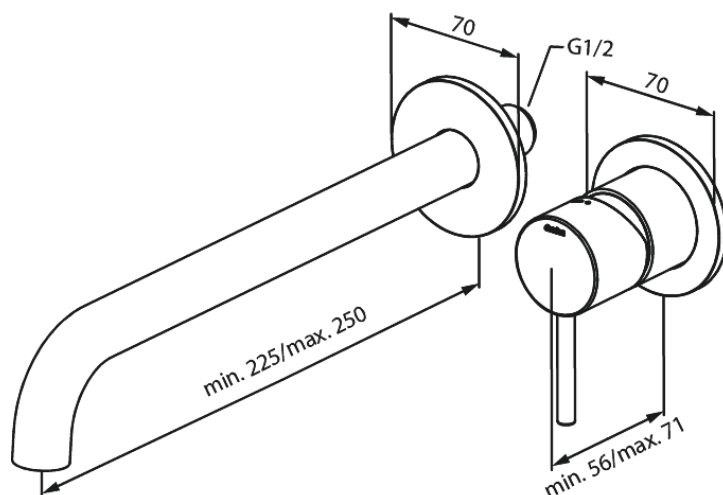

Unikke egenskaber

FM Mattsson Denmark ApS
Hvidkærvej 48, 5250 Odense SV, CVR 56416218

Tlf.: 88 33 00 34 danmark@fmmattssongroup.com

Mere information på damixa.dk

damixa