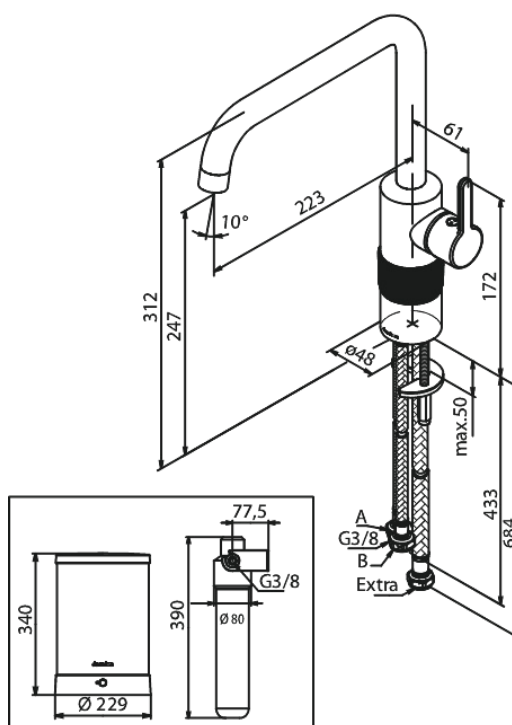

Unikke egenskaber

FM Mattsson Denmark ApS
Hvidkærvej 48, 5250 Odense SV, CVR 56416218

Tlf.: 88 33 00 34 danmark@fmmattssongroup.com

Mere information på damixa.dk

damixa