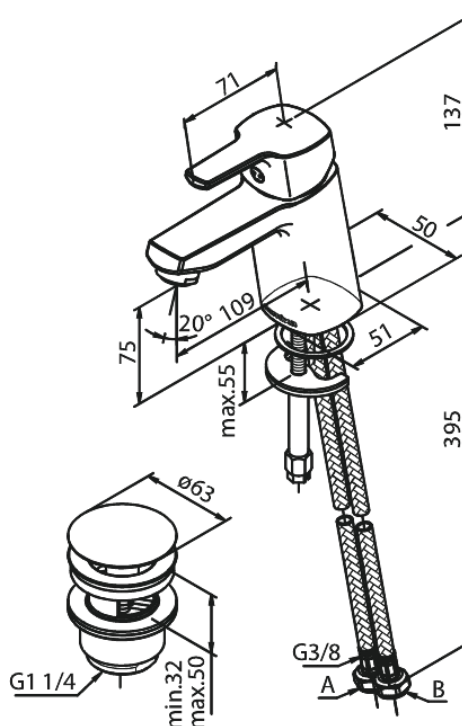

Unikke egenskaber

FM Mattsson Denmark ApS
Hvidkærvej 48, 5250 Odense SV, CVR 56416218

Tlf.: 88 33 00 34 danmark@fmmattssongroup.com

Mere information på damixa.dk

damixa