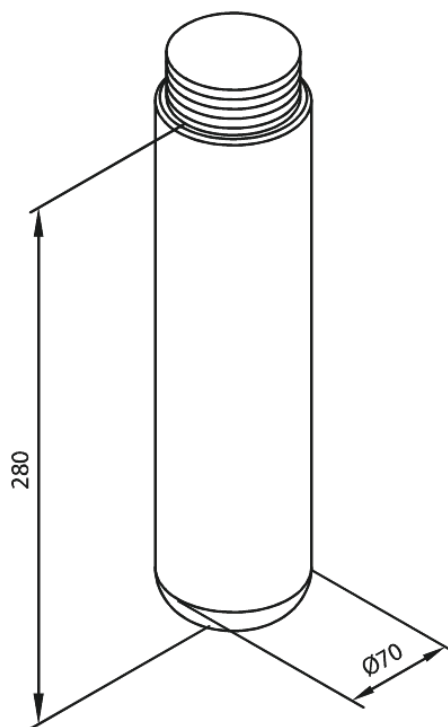

Kogende køkkenarmatur

BWT filter (til Silhouet Instant)

Artikel nr.: 489300000
Overflade: .
Serie: Kogende køkkenarmatur

EAN Nr.: 5708516837091

FM Mattsson Denmark ApS
Hvidkærvej 48, 5250 Odense SV, CVR 56416218