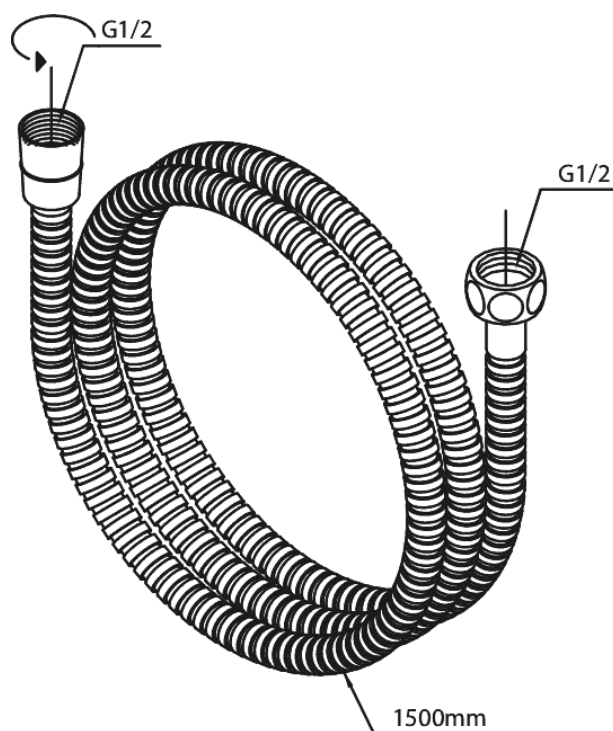

Tilbehør Brus

Metal bruseslange 1500 mm

Artikel nr.: 766525500
Overflade: Børstet grafitgrå PVD
Serie: Tilbehør Brus

VVS Nr.: 738162212
EAN Nr.: 5708516837596

FM Mattsson Denmark ApS
Hvidkærvej 48, 5250 Odense SV, CVR 56416218