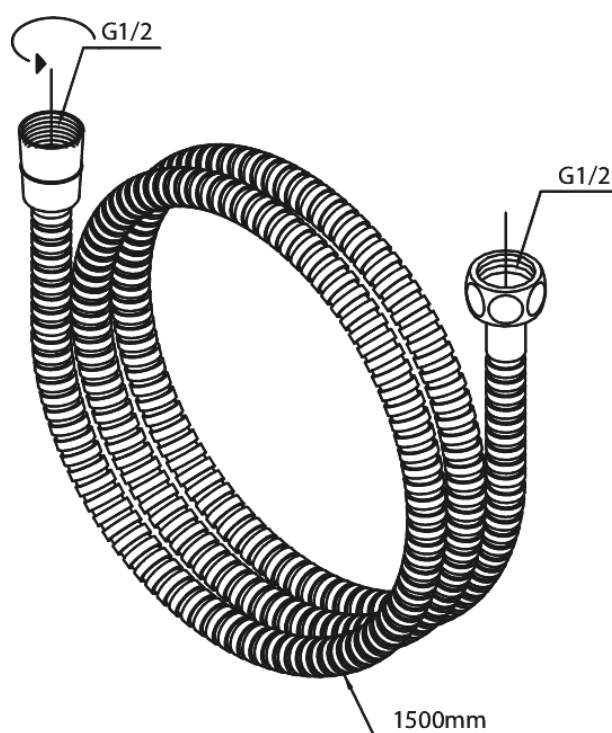

Tilbehør Brus

Metal bruseslange 1500 mm

Artikel nr.: 766525500
Overflade: Børstet grafitgrå PVD
Serie: Tilbehør Brus

VVS Nr.: 738162212
EAN Nr.: 5708516837596

FM Mattsson Denmark ApS
Hvidkærvej 48, 5250 Odense SV, CVR 56416218