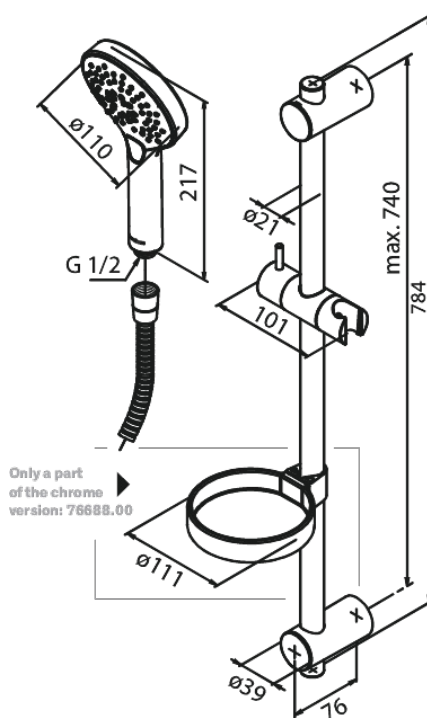

Unikke egenskaber

FM Mattsson Denmark ApS
Hvidkærvej 48, 5250 Odense SV, CVR 56416218

Tlf.: 88 33 00 34 danmark@fmmattssongroup.com

Mere information på damixa.dk

damixa