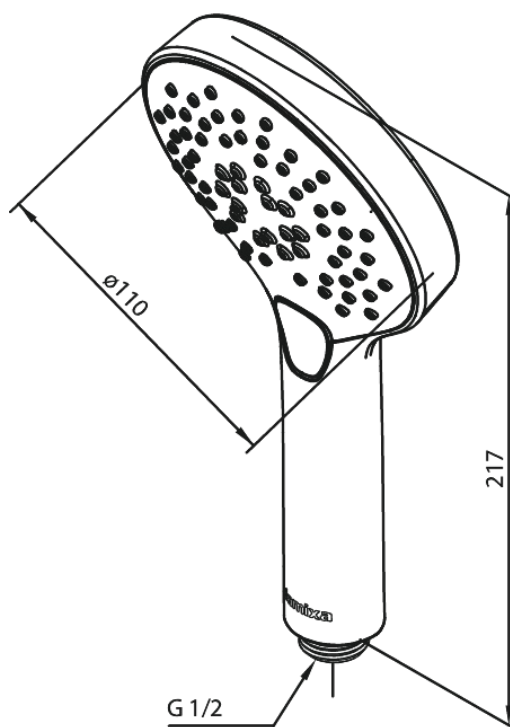

Unikke egenskaber

FM Mattsson Denmark ApS
Hvidkærvej 48, 5250 Odense SV, CVR 56416218

Tlf.: 88 33 00 34 danmark@fmmattssongroup.com

Mere information på damixa.dk

damixa