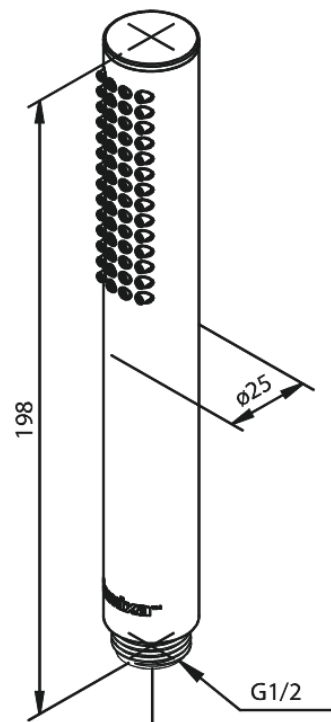

Silhouet

Håndbruser tube

Artikel nr.: 766645500
Overflade: Børstet grafitgrå PVD
Serie: Silhouet

VVS Nr.: 738419112
EAN Nr.: 5708516837565

Standard egenskaber:

Rub Clean til let fjernelse af kalk

Unikke egenskaber