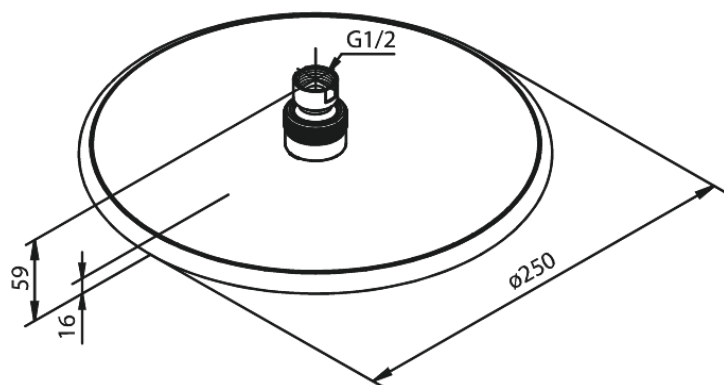

FM Mattsson Denmark ApS
Hvidkærvej 48, 5250 Odense SV, CVR 56416218

Tlf.: 88 33 00 34 danmark@fmmattssongroup.com

Mere information på damixa.dk

damixa