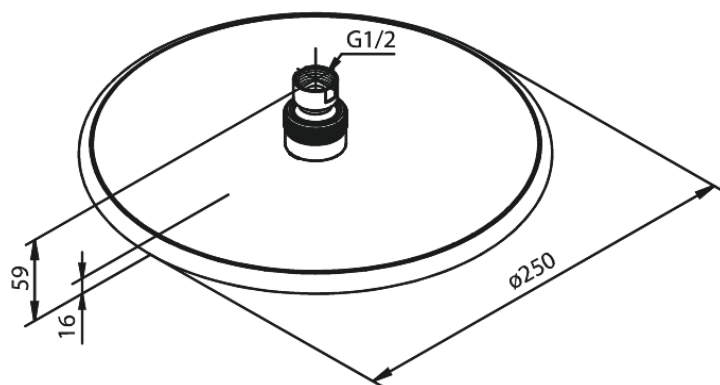

Silhouet

hovedbruser

Artikel nr.: 766635500
Overflade: Børstet grafitgrå PVD
Serie: Silhouet

VVS Nr.: 736354012
EAN Nr.: 5708516837558

Standard egenskaber:

Vandforbrug max.9 l/m (v/ 300kpa)
Ø250mm

Unikke egenskaber