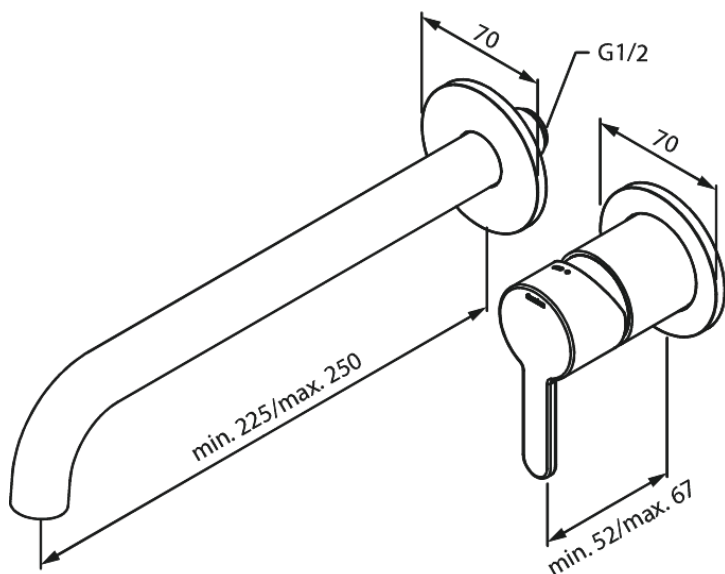

Unikke egenskaber

FM Mattsson Denmark ApS
Hvidkærvej 48, 5250 Odense SV, CVR 56416218

Tlf.: 88 33 00 34 danmark@fmmattssongroup.com

Mere information på damixa.dk

damixa