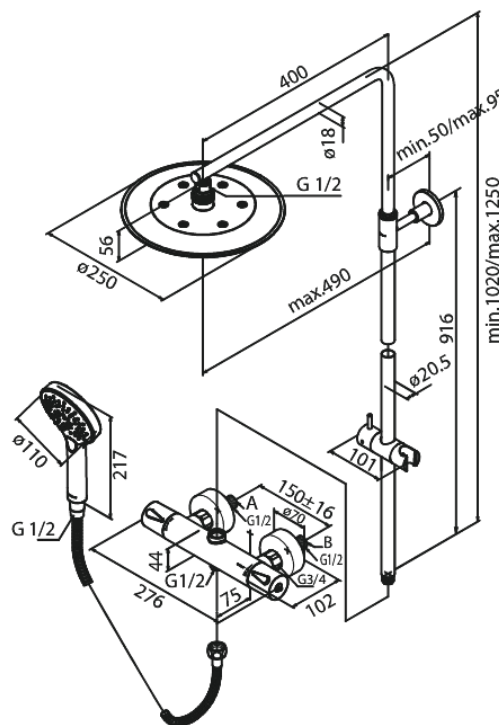

Unikke egenskaber

FM Mattsson Denmark ApS
Hvidkærvej 48, 5250 Odense SV, CVR 56416218

Tlf.: 88 33 00 34 danmark@fmmattssongroup.com

Mere information på damixa.dk

damixa