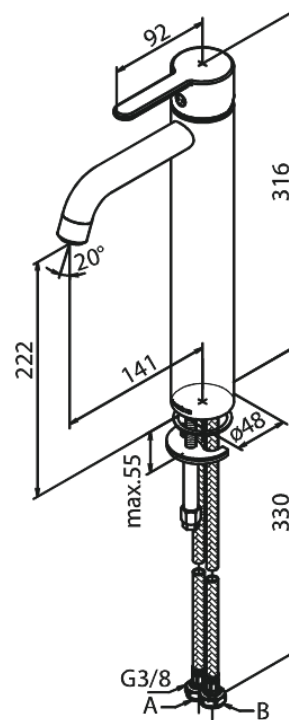

Unikke egenskaber

FM Mattsson Denmark ApS
Hvidkærvej 48, 5250 Odense SV, CVR 56416218

Tlf.: 88 33 00 34 danmark@fmmattssongroup.com

Mere information på damixa.dk

damixa