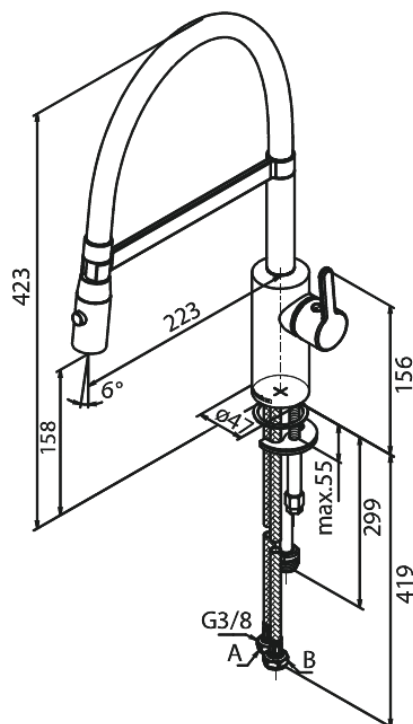

Unikke egenskaber

FM Mattsson Denmark ApS
Hvidkærvej 48, 5250 Odense SV, CVR 56416218

Tlf.: 88 33 00 34 danmark@fmmattssongroup.com

Mere information på damixa.dk

damixa