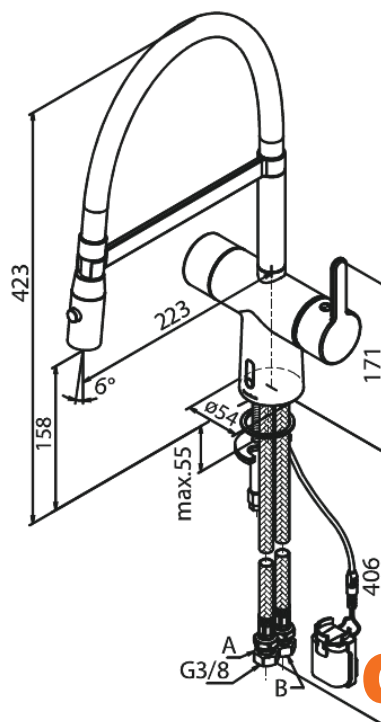

Unikke egenskaber

FM Mattsson Denmark ApS
Hvidkærvej 48, 5250 Odense SV, CVR 56416218

Tlf.: 88 33 00 34 danmark@fmmattssongroup.com

Mere information på damixa.dk

damixa