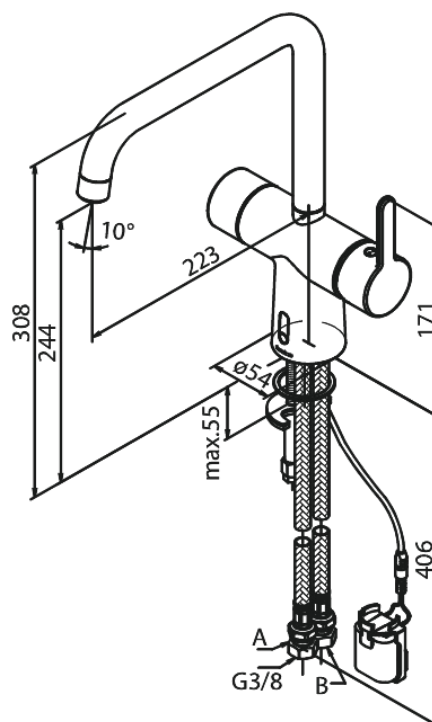

Unikke egenskaber

FM Mattsson Denmark ApS
Hvidkærvej 48, 5250 Odense SV, CVR 56416218

Tlf.: 88 33 00 34 danmark@fmmattssongroup.com

Mere information på damixa.dk

damixa