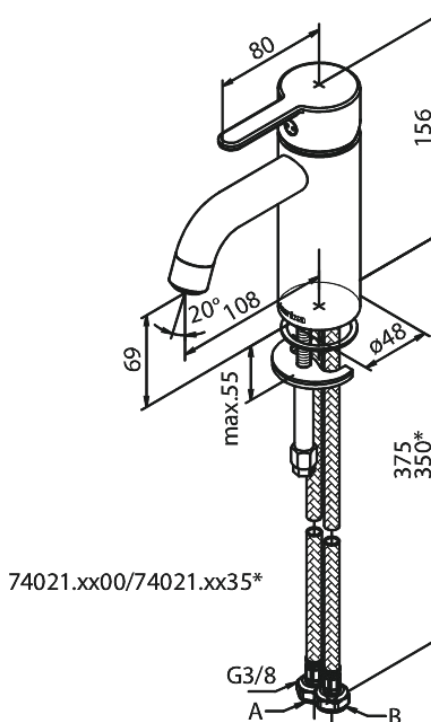

Unikke egenskaber

FM Mattsson Denmark ApS
Hvidkærvej 48, 5250 Odense SV, CVR 56416218

Tlf.: 88 33 00 34 danmark@fmmattssongroup.com

Mere information på damixa.dk

damixa