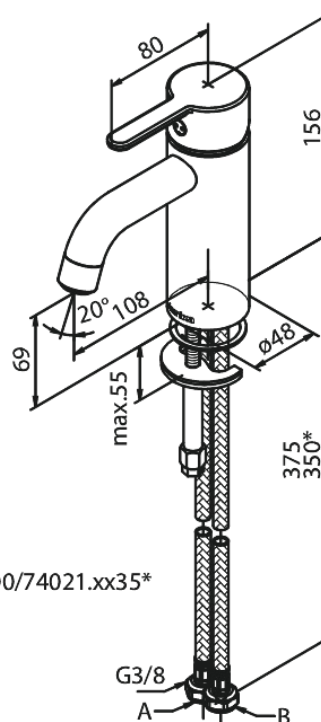

Unikke egenskaber

74021.xx00/74021.xx35*

FM Mattsson Denmark ApS
Hvidkærvej 48, 5250 Odense SV, CVR 56416218

Tlf.: 88 33 00 34 danmark@fmmattssongroup.com

Mere information på damixa.dk

damixa