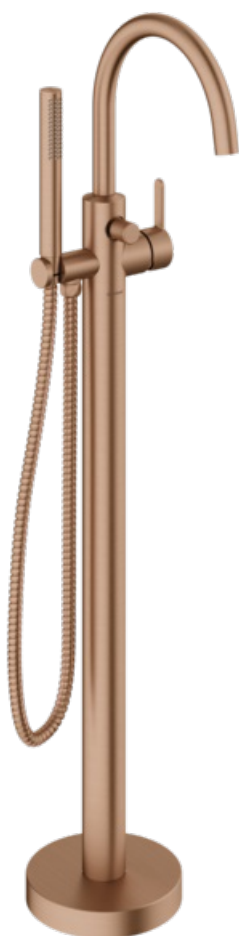

Silhouet

Fritstående kararmatur

Artikel nr.: 731458700
Overflade: Børstet kobber PVD
Serie: Silhouet

VVS Nr.: 727602197
EAN Nr.: 5708516838296

Standard egenskaber:

Keramisk kartusche
Kold-starts funktion
Anti-skoldning funktion
Vandforbrug max.20 l/m (v/ 300kpa)
Eco-Save vandsparefunktion