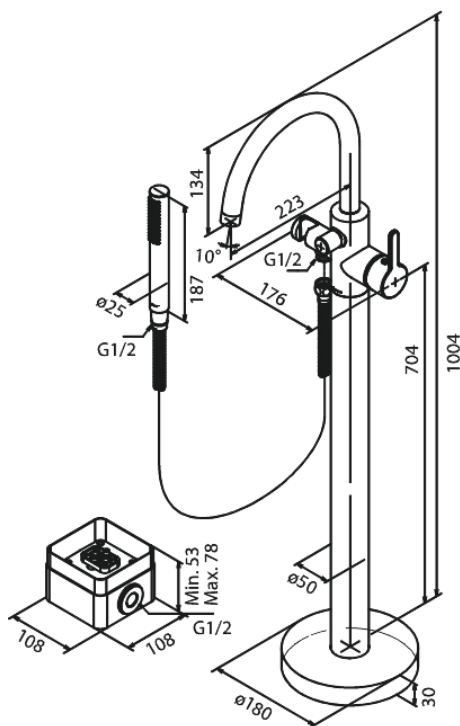

Unikke egenskaber

Kun en del af
chrome version
731453000

FM Mattsson Denmark ApS
Hvidkærvej 48, 5250 Odense SV, CVR 56416218

Tlf.: 88 33 00 34 danmark@fmmattssongroup.com

Mere information på damixa.dk

damixa