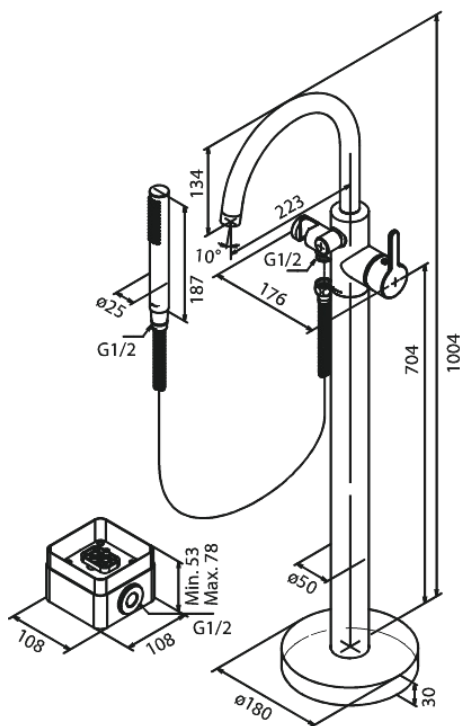

Unikke egenskaber

FM Mattsson Denmark ApS
Hvidkærvej 48, 5250 Odense SV, CVR 56416218

Tlf.: 88 33 00 34 danmark@fmmattssongroup.com

Mere information på damixa.dk

damixa