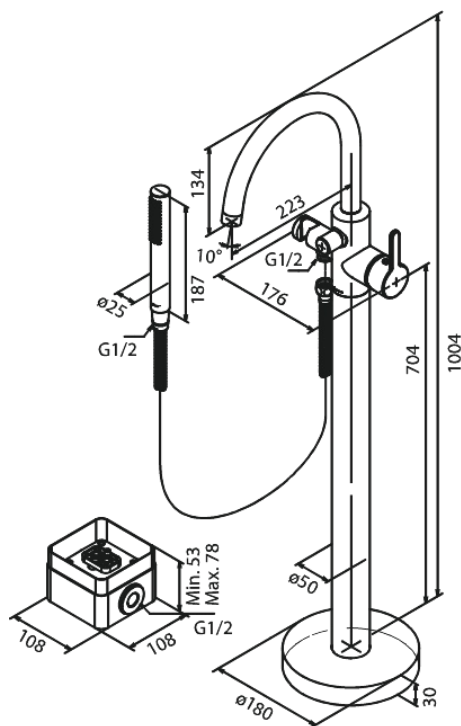

Unikke egenskaber

FM Mattsson Denmark ApS
Hvidkærvej 48, 5250 Odense SV, CVR 56416218

Tlf.: 88 33 00 34 danmark@fmmattssongroup.com

Mere information på damixa.dk

damixa