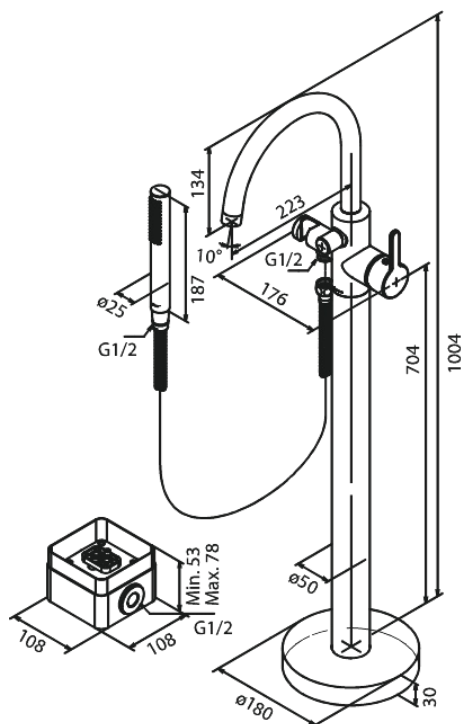

Unikke egenskaber

Kun en del af
chrome version
731453000

FM Mattsson Denmark ApS
Hvidkærvej 48, 5250 Odense SV, CVR 56416218

Tlf.: 88 33 00 34 danmark@fmmattssongroup.com

Mere information på damixa.dk

damixa