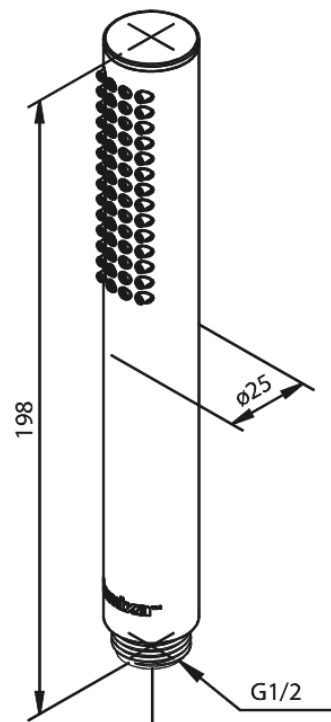

Silhouet

Håndbruser tube

Artikel nr.: 766647700
Overflade: Poleret messing PVD
Serie: Silhouet

VVS Nr.: 738419185
EAN Nr.: 5708516834816

Standard egenskaber:

Rub Clean til let fjernelse af kalk

Unikke egenskaber