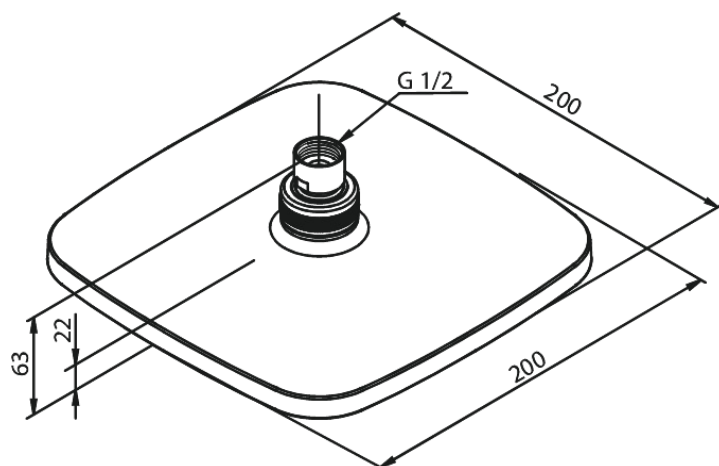

Pine

Hovedbruser

Artikel nr.: 766626100
Overflade: Matsort
Serie: Pine

VVS Nr.: 736357111
EAN Nr.: 5708516833178

Standard egenskaber:

Vandforbrug max.9 l/m (v/ 300kpa)
200x200mm

Unikke egenskaber

FM Mattsson Denmark ApS
Hvidkærvej 48, 5250 Odense SV, CVR 56416218