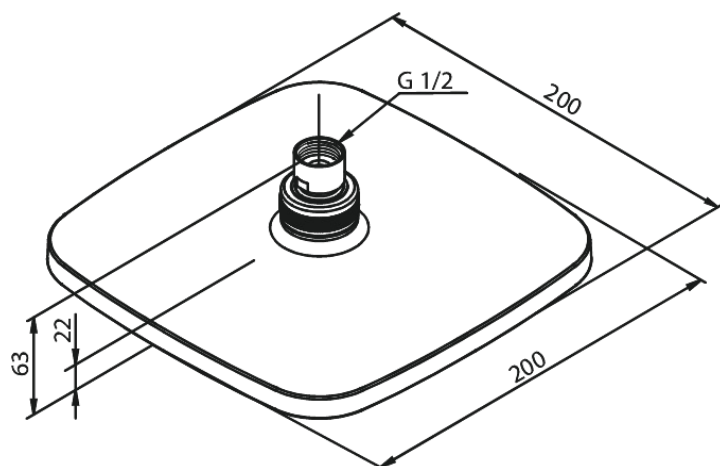

Pine

Hovedbruser

Artikel nr.: 766624600
Overflade: Steel PVD
Serie: Pine

VVS Nr.: 736357116
EAN Nr.: 5708516833161

Standard egenskaber:

Vandforbrug max.9 l/m (v/ 300kpa)
200x200mm

Unikke egenskaber

FM Mattsson Denmark ApS
Hvidkærvej 48, 5250 Odense SV, CVR 56416218