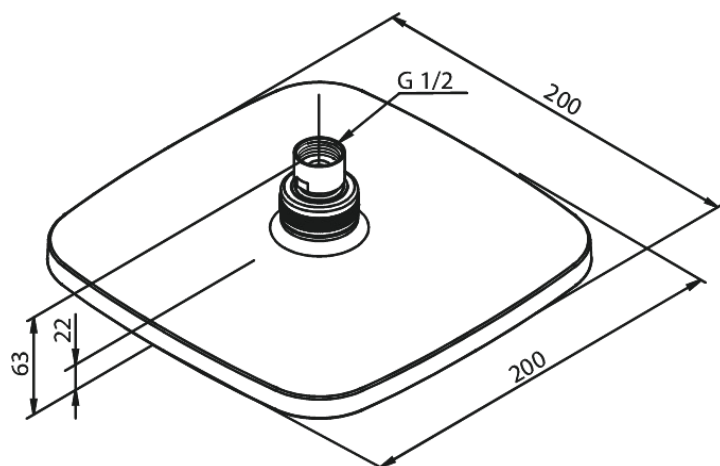

FM Mattsson Denmark ApS
Hvidkærvej 48, 5250 Odense SV, CVR 56416218

Tlf.: 88 33 00 34 danmark@fmmattssongroup.com

Mere information på damixa.dk

damixa