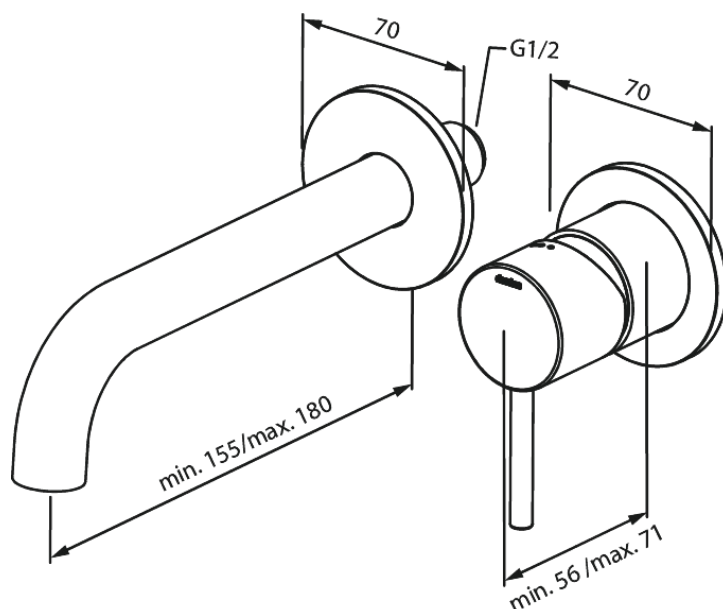

Unikke egenskaber

FM Mattsson Denmark ApS
Hvidkærvej 48, 5250 Odense SV, CVR 56416218

Tlf.: 88 33 00 34 danmark@fmmattssongroup.com

Mere information på damixa.dk

damixa