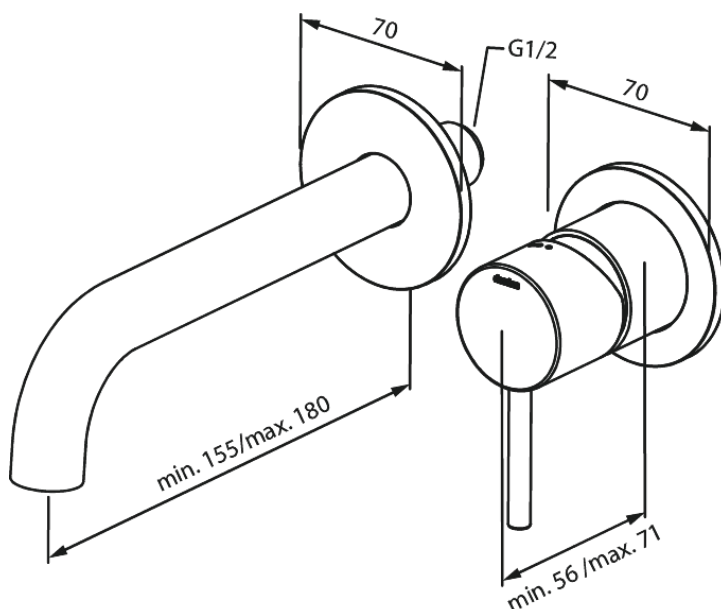

Unikke egenskaber

FM Mattsson Denmark ApS
Hvidkærvej 48, 5250 Odense SV, CVR 56416218

Tlf.: 88 33 00 34 danmark@fmmattssongroup.com

Mere information på damixa.dk

damixa